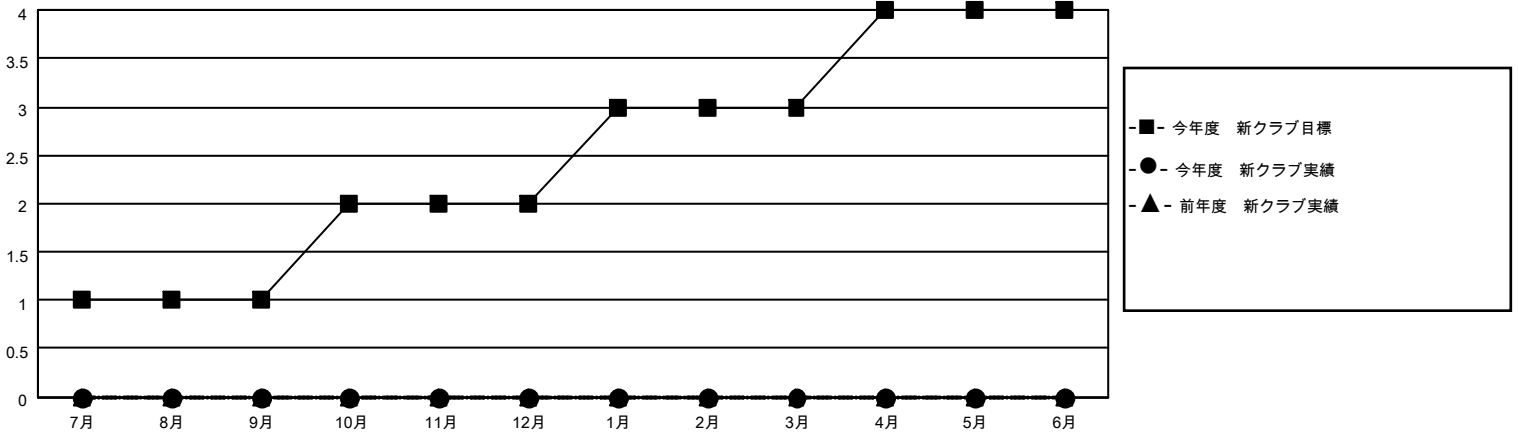

# MONTHLY MEMBERSHIP PROGRESS REPORT

地域 JAPAN

District 337 E

Results as of: 3/31/2021

クラブ			
結果：2020-2021			
四半期	新クラブ目標	新クラブ	解散クラブ
7月/8月/9月	1	0	1
10月/11月/12月	1	0	0
1月/2月/3月	1	0	0
4月/5月/6月	1	0	0

名			
結果：2020-2021			
四半期	会員純増目標	会員増強実績	退会者(転籍を含む)実際
7月/8月/9月	5	18	27
10月/11月/12月	20	21	22
1月/2月/3月	10	35	18
4月/5月/6月	10	0	0

新クラブ目標及び実績累計

会員目標及び実績累計

解散クラブ: 1	34 CLUBS OF 57 一名以上の新会員を登録	<b>男女別</b>
		男性 1,420 (80.41%)
		女性 346 (19.59%)
<b>退会者</b>	<a href="#">会員累計データを見るには、ここをクリック</a>	世帯主/家族会員合計 486
物故会員 5		国際会費半額の家族会員 258
クラブ解散 0		
その他 62		
合計 67		