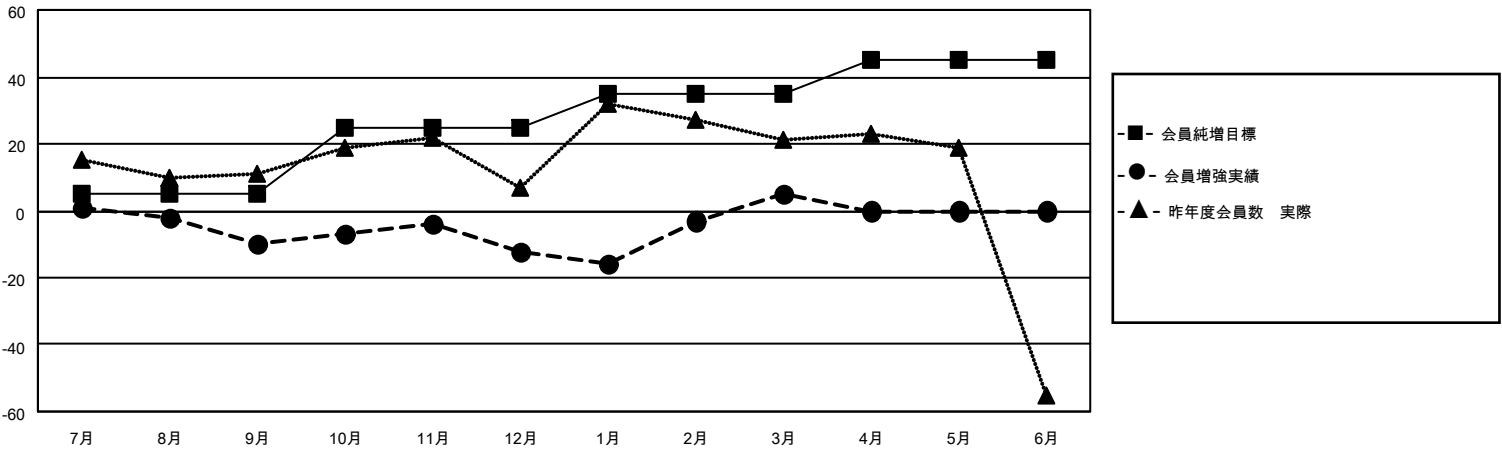

# MONTHLY MEMBERSHIP PROGRESS REPORT

地域 JAPAN

District 337 E

Results as of: 3/31/2021

クラブ			
結果：2020-2021			
四半期	新クラブ目標	新クラブ	解散クラブ
7月/8月/9月	1	0	1
10月/11月/12月	1	0	0
1月/2月/3月	1	0	0
4月/5月/6月	1	0	0

名			
結果：2020-2021			
四半期	会員純増目標	会員増強実績	退会者(転籍を含む)実際
7月/8月/9月	5	18	27
10月/11月/12月	20	21	22
1月/2月/3月	10	35	18
4月/5月/6月	10	0	0

新クラブ目標及び実績累計

会員目標及び実績累計

解散クラブ: 1	34 CLUBS OF 57 一名以上の新会員を登録	<b>男女別</b>
		男性 1,420 (80.41%)
		女性 346 (19.59%)
<b>退会者</b>	<a href="#">会員累計データを見るには、ここをクリック</a>	世帯主/家族会員合計 486
物故会員 5		国際会費半額の家族会員 258
クラブ解散 0		
その他 62		
合計 67		